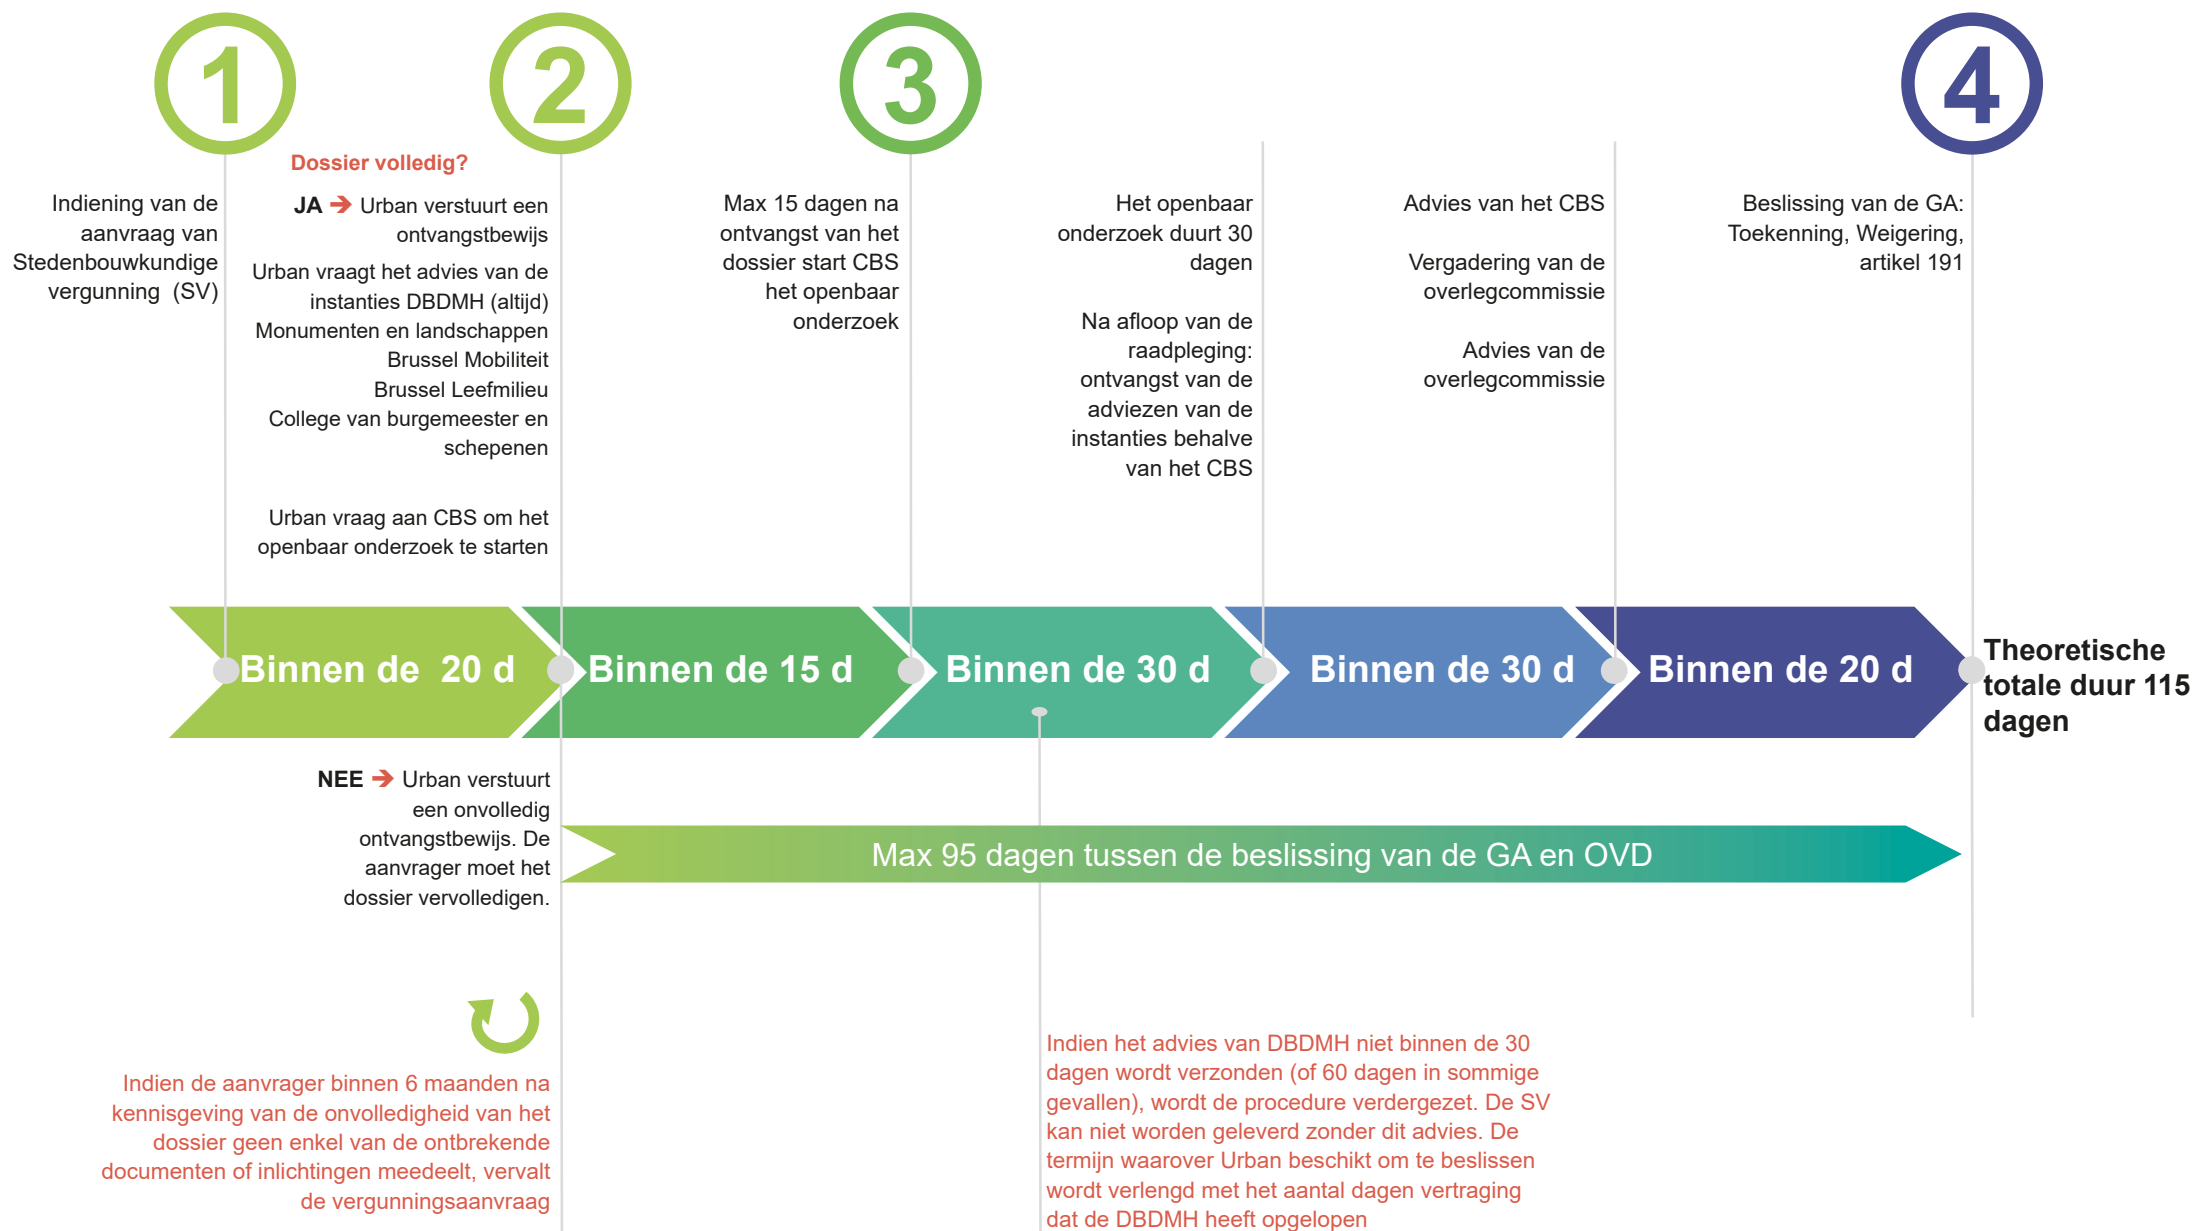

Versnelde procedure voor aanvraag SV « Schoolplan » - Dossier met openbaar onderzoek

Versnelde procedure voor aanvraag SV « Schoolplan » - Dossier **zonder** openbaar onderzoek

LÉGENDE ABREVIATIONS

PU : permis d'urbanisme

ARC : Accusé de réception complet

ARI : Accusé de réception incomplet

CBE : Collège des Bourgmestre et Echevins

MPP : Mesures particulières de publicité

CC : Commission de concertation

Art. 191 : Article 191 du COBAT