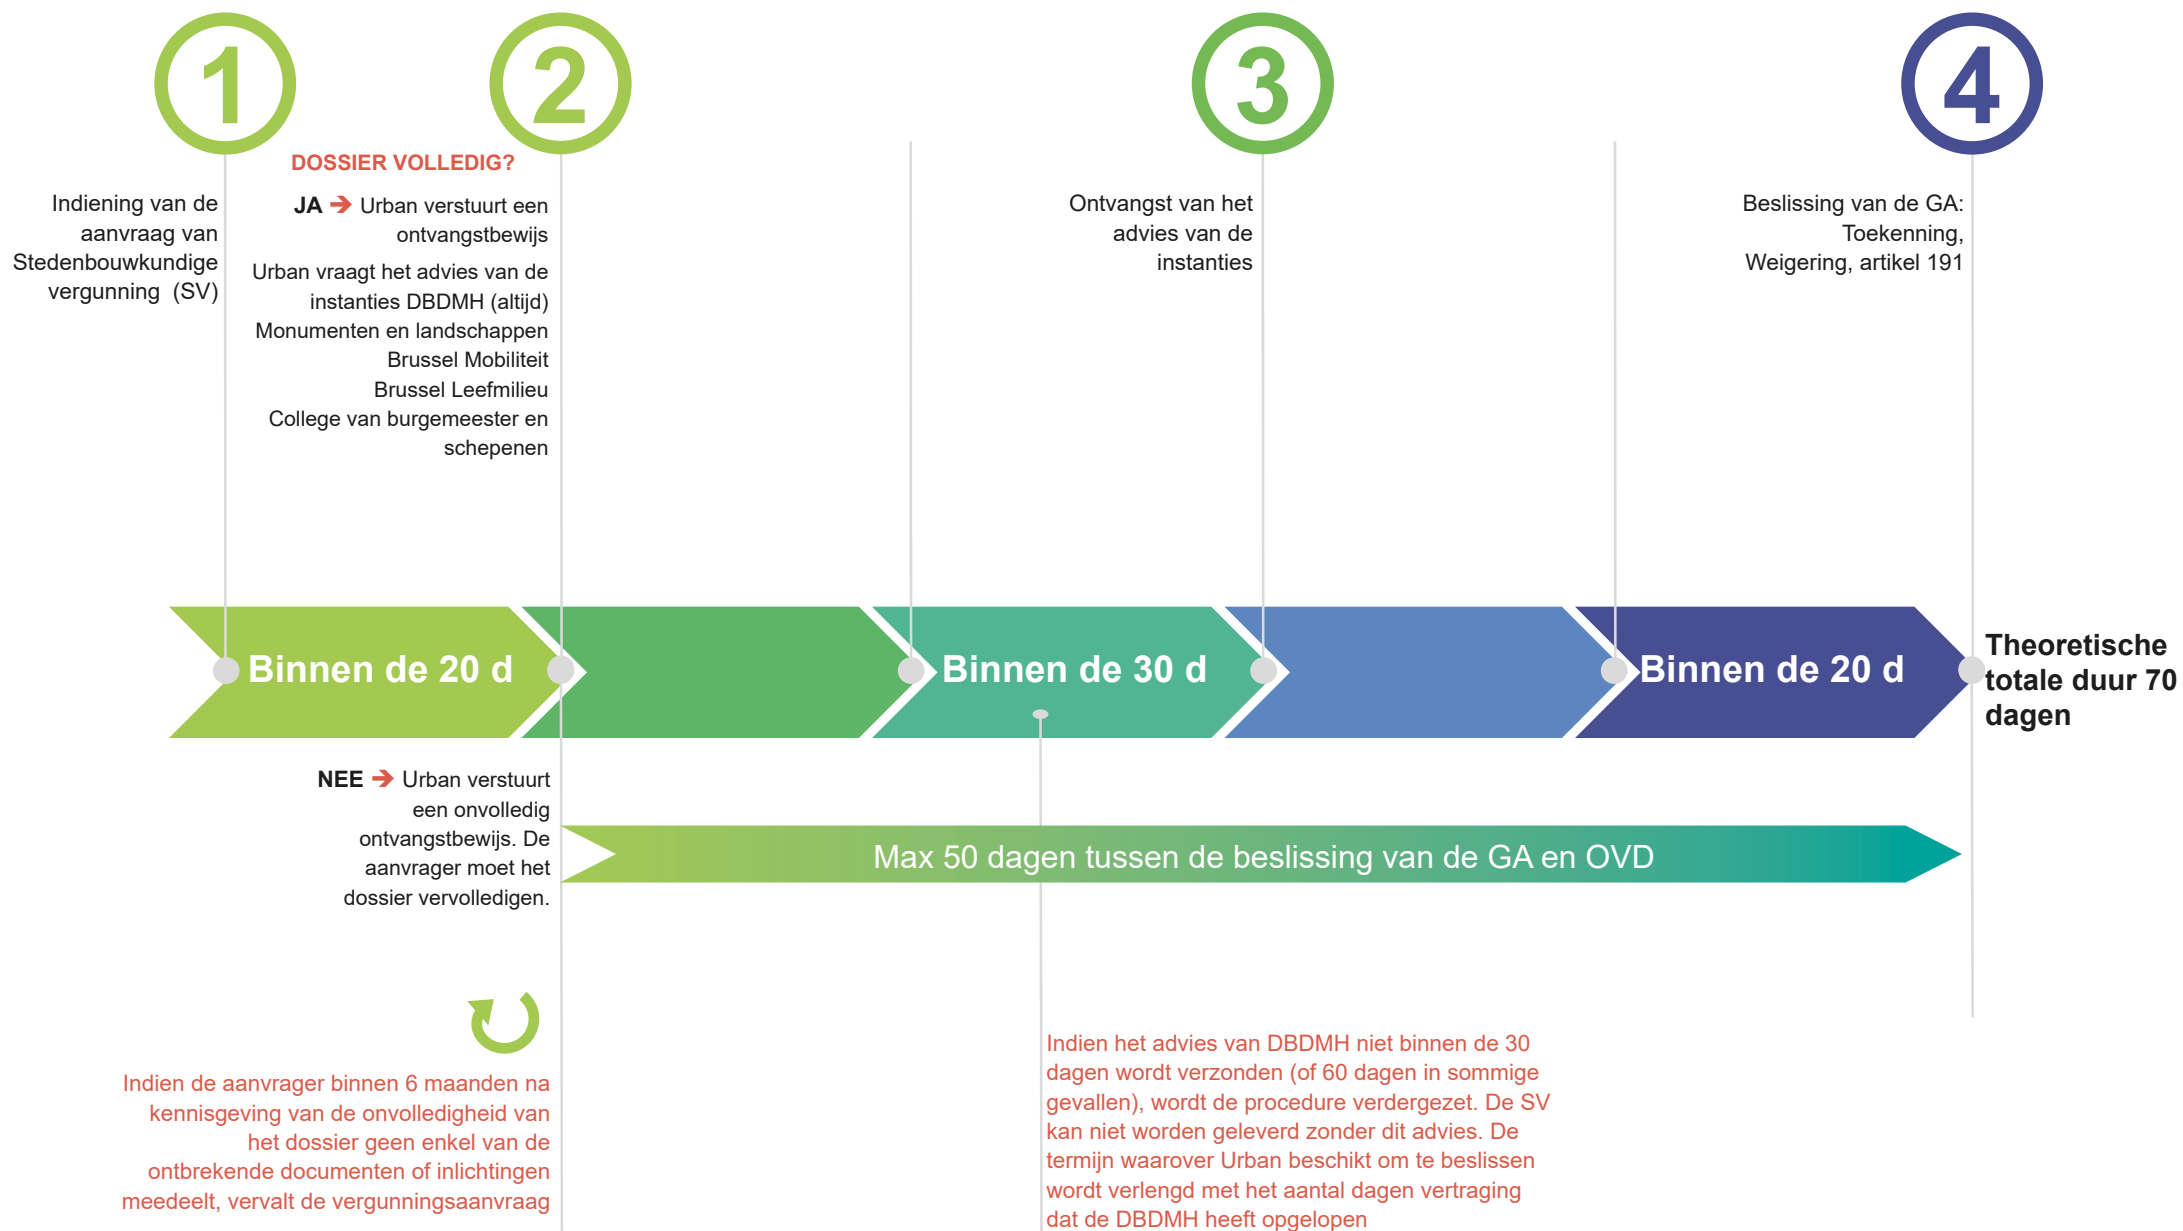

Versnelde procedure voor aanvraag SV « Schoolplan » - Dossier met openbaar onderzoek

Versnelde procedure voor aanvraag SV « Schoolplan » - Dossier **zonder** openbaar onderzoek

LÉGENDE ABREVIATIONS

PU : permis d'urbanisme

ARC : Accusé de réception complet

ARI : Accusé de réception incomplet

CBE : Collège des Bourgmestre et Echevins

MPP : Mesures particulières de publicité

CC : Commission de concertation

Art. 191 : Article 191 du COBAT